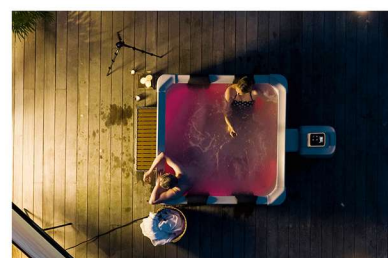

MSpa OSLO F-OS063W

La nostra nuova spa OSLO non è solo sbalorditiva, ma presenta la più recente tecnologia MSpa. Questa bellissima spa racchiude tutta la rigidità di una spa tradizionale, mentre sfoggia la portabilità e la facilità d'installazione Mspa. Goditi 8 getti idromassaggio oltre alla nostra tecnologia di gorgogliamento d'aria variabile. La base luminosa telecomandata, aggiunge un senso di lusso, creando un'atmosfera senza pari. La vasca Oslo offre spazio per 6 persone.

Strato di protezione UV

Strato di PVC

Strato di tessuto laminato

Strato di rivestimento rinforzato Double Sided

FUNZIONI

- 🔥 Riscaldatore acqua
- ⚙️ Regolazione del flusso dell'idromassaggio
- 🎯 8 idrogetti
- 🔧 Ozono terapia
- ☀️ Sterilizzatore raggi UVC
- ♻️ Filtraggio dell'acqua
- ❄️ Anti-congelamento
- 📶 Controllo da remoto
- 💡 Sistema LCD
- 👉 Sistema OLED Comandi touch
- 💧 Resistente all'acqua