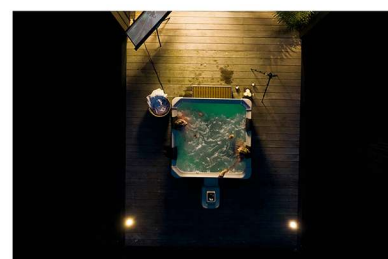

MSpa OSLO F-OS063W

La nostra nuova spa OSLO non è solo sbalorditiva, ma presenta la più recente tecnologia MSpa. Questa bellissima spa racchiude tutta la rigidità di una spa tradizionale, mentre sfoggia la portabilità e la facilità d'installazione Mspa. Goditi 8 getti idromassaggio oltre alla nostra tecnologia di gorgogliamento d'aria variabile. La base luminosa telecomandata, aggiunge un senso di lusso, creando un'atmosfera senza pari. La vasca Oslo offre spazio per 6 persone.

Strato di protezione UV

Strato di PVC

Strato di tessuto laminato

Strato di rivestimento rinforzato Double Sided

FUNZIONI

- 🔥 Riscaldatore acqua
- ⚙️ Regolazione del flusso dell'idromassaggio
- 🎯 8 idrogetti
- 🔧 Ozono terapia
- ☀️ Sterilizzatore raggi UVC
- ♻️ Filtraggio dell'acqua
- ❄️ Anti-congelamento
- 📶 Controllo da remoto
- 💡 Sistema LCD
- 👉 Sistema OLED Comandi touch
- 💧 Resistente all'acqua