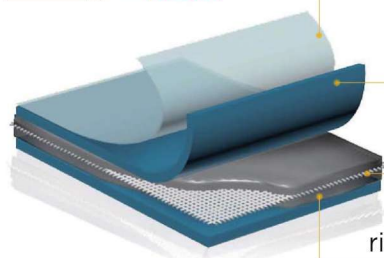

MSpa OSLO F-OS063W

La nostra nuova spa OSLO non è solo sbalorditiva, ma presenta la più recente tecnologia MSpa. Questa bellissima spa racchiude tutta la rigidità di una spa tradizionale, mentre sfoggia la portabilità e la facilità d'installazione Mspa. Goditi 8 getti idromassaggio oltre alla nostra tecnologia di gorgogliamento d'aria variabile. La base luminosa telecomandata, aggiunge un senso di lusso, creando un'atmosfera senza pari. La vasca Oslo offre spazio per 6 persone.

Strato di protezione UV

Strato di PVC

Strato di tessuto laminato

Strato di rivestimento rinforzato Double Sided

FUNZIONI

- 🔥 Riscaldatore acqua
- ⚙️ Regolazione del flusso dell'idromassaggio
- 🎯 8 idrogetti
- 🔧 Ozono terapia
- ☀️ Sterilizzatore raggi UVC
- ♻️ Filtraggio dell'acqua
- ❄️ Anti-congelamento
- 📶 Controllo da remoto
- 💡 Sistema LCD
- 👉 Sistema OLED Comandi touch
- 💧 Resistente all'acqua