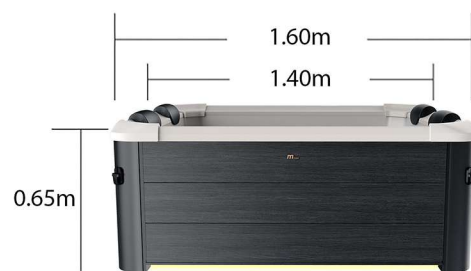

Modello OSLO F-OS063W

ACCESSORI INCLUSI

Luce LED

Chiave per griglie

Dettagli tecnici

Certificato	CE, ISO9001-2008
Capacità	6 adulti
Capacità acqua	850 Litri
Dimensioni (mt)	1.60 x 1.60 x 0.65 H
Pompa Idrogetti	1100W
Idrogetti	8 getti idro regolabili (4 set)
Quantità di getti d'aria	120
Potenza	220-240 Volt
Pannello di controllo	OLED touch screen (Pannello di controllo esterno)
Unità di riscaldamento (Temperatura Max)	2200W
Potenza aria	720W Velocità dei getti variabile - 3 Livelli L1: 300W, L2: 500W, L3: 720W
Lunghezza cavo di alimentazione	3.5m , presa Schuko inclusa CEE 7/4
Potenza Filtraggio	12V/60W 1800L/Hr
O3 (generatore di Ozono)	Generatore di Ozono integrato 5.5W Erogazione: 30-50mg/h
Spa Pool Cover/Material	Materiale plastico simil legno- Colore argento metallico
Materiale	Creamy White Rhino-Tech™ 6-strati di PVC rinforzato
Materiale chiusura	Premium Satin Silver PVC leather top cover con lamina interna
Illuminazione base	LED
Accessori	Coperta termica, Materassino galleggiante, Tappetino pieghevole, 1 base filtro & 2 cartucce, Luce LED, Distributore di prodotti chimici, Chiave per griglie, Adattatore tubo di scarico, Tappi di chiusura aria acqua, Tubo di gonfiaggio del materassino galleggiante.
Dimensioni cartoni (cm)	A:71x58x66 B:66x50x59 C:319x61x41 D:139x61x24
Tipo di imballo	4 Cartoni
Peso netto	96 kg